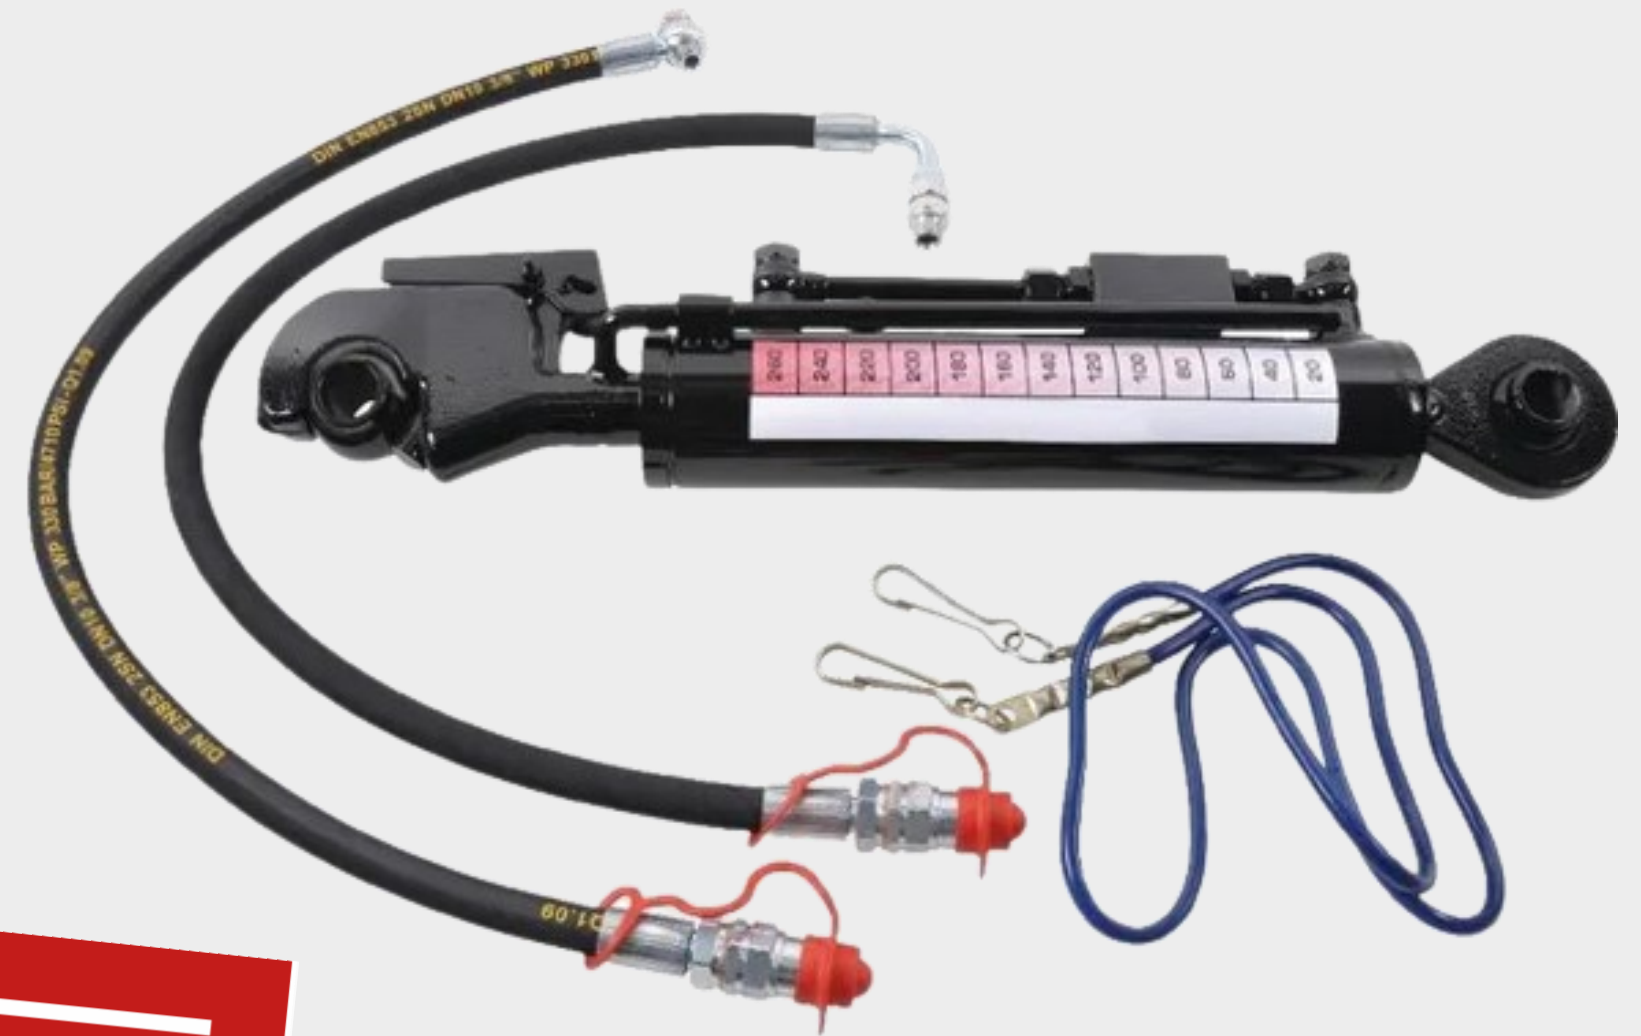

Holzkohlebriketts

PHRO221026

- schnelle und leichte Entzündung
- Brenndauer: \pm 3 Stunden
- 100% natürlich, ohne zusätzliche Chemikalien
- 7 kg

14,90

Hydraulischer Oberlenker

TCVHN356323022

- min. Länge: 546mm
- Hub: 230mm
- Durchmesser Stange: 35mm
- Kat. 2/2
- inkl. Schlauchpaket

249,90

Aktion gültig bis 31.07.2024 - solange der Vorrat reicht, Preise in EUR inkl. MwSt.

Flächendichtung

SI01200DEUKKR

- sehr gut geeignet für Dichtungen
- extrem elastisch
- besondere Beständigkeit gegen Öle und Fette
- max. 280°

21,90

Gopart Putzpapier

CP22102

- sehr aufnahmefähig
- 1000 Abrisse
- Breite: 230mm
- Länge: 370m
- 2 Rollen

31,⁹⁰

Sitz

TS40000GP

- mechanisch gefederter Stoffsitz
- Gesamtbreite: 480mm
- Gesamthöhe: 858mm
- passend für Steyr 8000 Serie
- max. 130kg

LA10410

- Arbeitsscheinwerfer
- weites Flutlicht
- 5600 Lumen
- Anschluss: Deutsch, 2-polig
- IP 68/69k

54,90

Aktion gültig bis 31.07.2024 - solange der Vorrat reicht, Preise in EUR inkl. MwSt.

Schubkarre